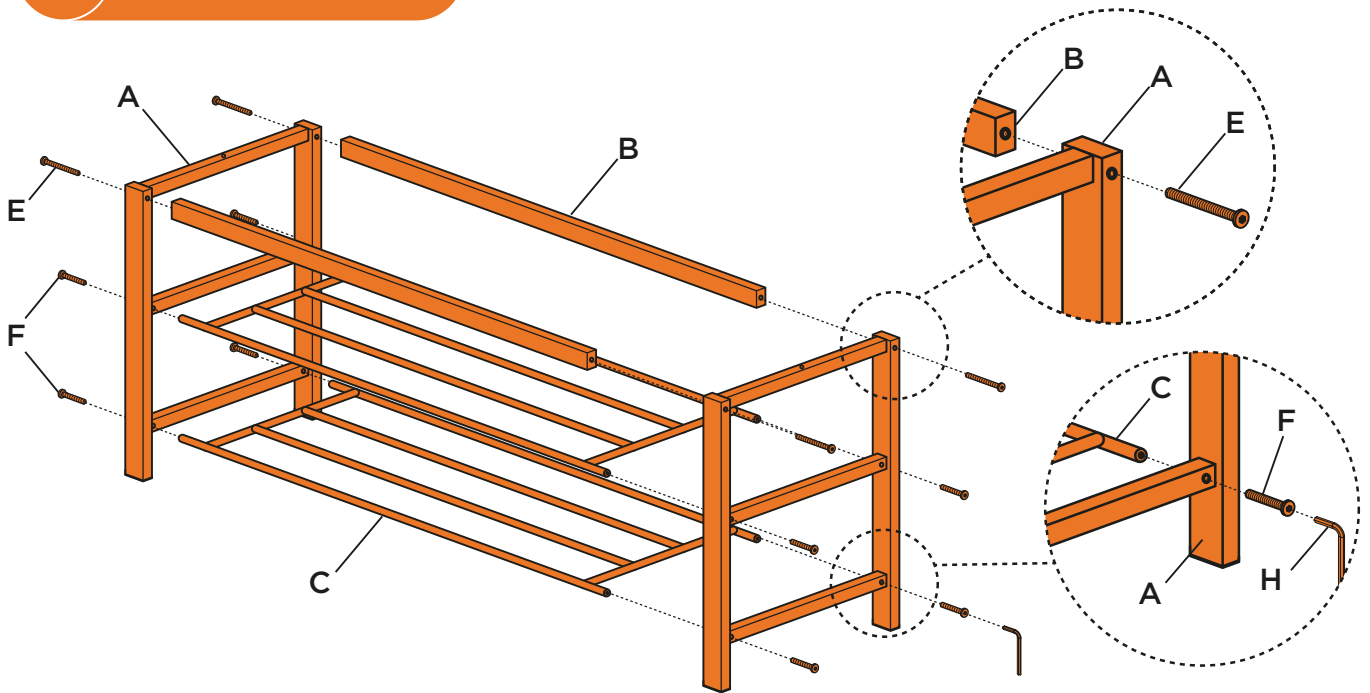

SKU# 05910

ASSEMBLY INSTRUCTIONS | INSTRUCTIONS DE MONTAGE | INSTRUCCIONES DE MONTAJE

1 A x 2 B x 2 C x 2
E x 4 F x 8 H x 1