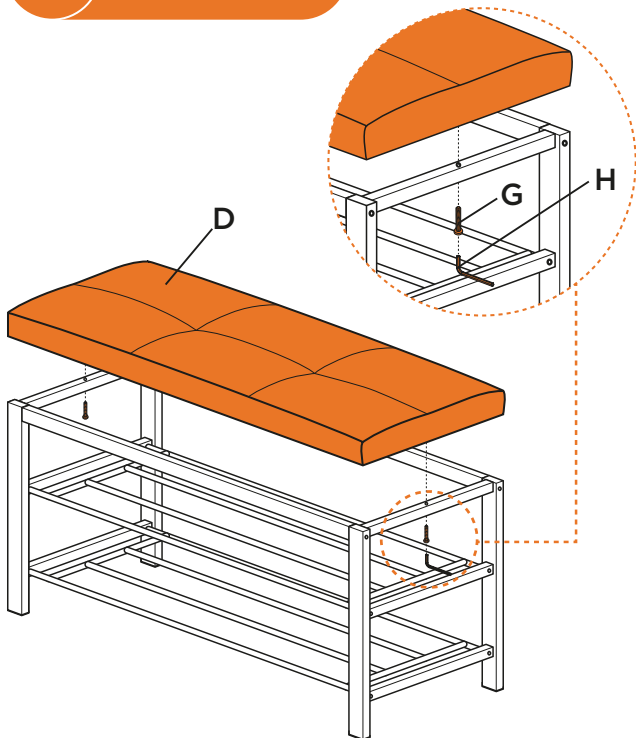

2 D x 1 G x 2
H x 1