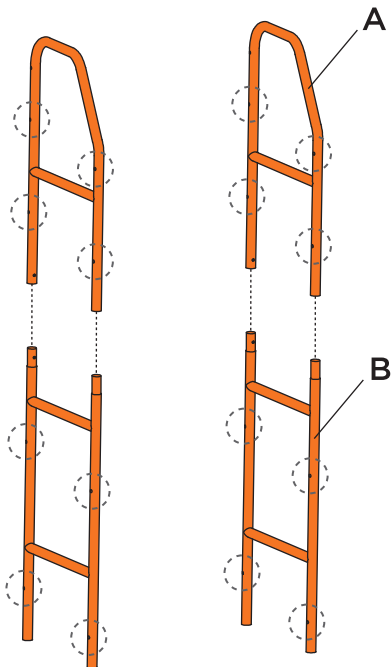

SKU# 05128

ASSEMBLY INSTRUCTIONS | INSTRUCCIONES DE MONTAJE | INSTRUCCIONES DE MONTAJE

1

A x 2 B x 2