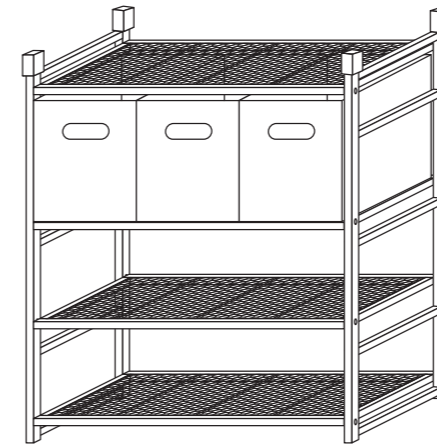

4 G x 4

\*Each unit sold separately  
\*Chaque unités vendu séparément  
\*Cada unidades de venta por separado

SKU# 05124

ASSEMBLY INSTRUCTIONS | INSTRUCTIONS DE MONTAGE | INSTRUCCIONES DE MONTAJE

OPTION B / OPTION B / OPCIÓN B

1 A x 2 D x 4

2 B x 4 C x 8 F x 1

3 E1 x 3 E2 x 3

OPTIONAL | OPTIONNEL | OPCIONAL

4 G x 4

\*Each unit sold separately  
\*Chaque unités vendu séparément  
\*Cada unidades de venta por separado

FIND MORE NEAT IDEAS AT:  
TROUVEZ PLUS D'IDÉES NEATALES À:  
ENCUENTRE MÁS NEAT IDEAS EN: