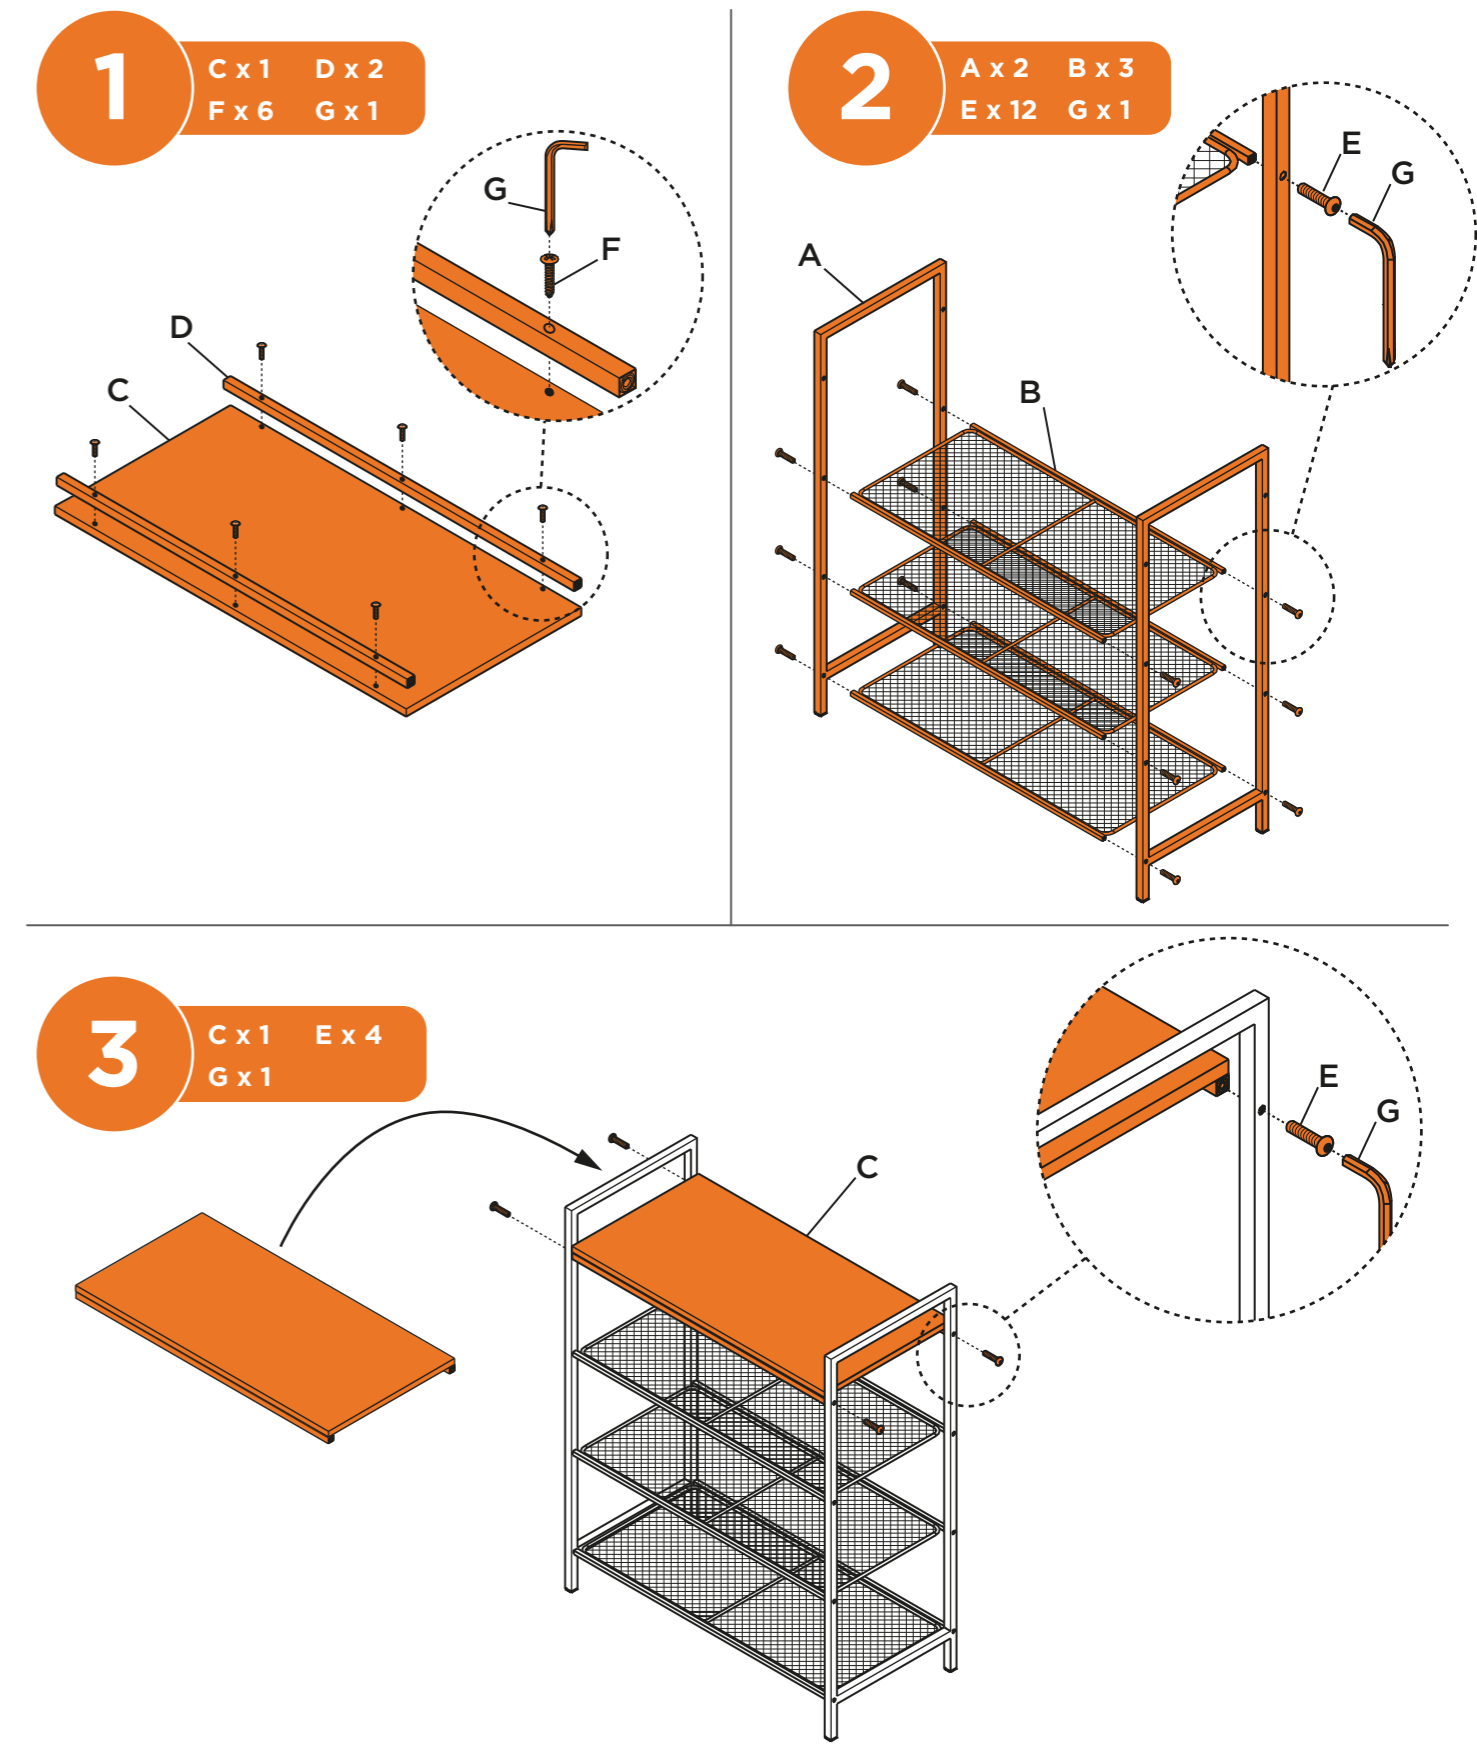

PARTS LIST / LISTE DES PIÈCES / LISTA DE PIEZAS

A x 2	B x 3	C x 1
D x 2	E x 16	F x 6
G x 1		

SKU# NFC05051

FOR ASSISTANCE

For English/French assistance please call 1-888-827-4676 (US/Canada) between 8:00am to 4:30pm EST (Monday to Friday) to speak with a Customer Service Representative. For after hours service, please leave a detailed message or email us at info@neatfreak.com

POUR L'ASSISTANCE

Pour obtenir de l'assistance en anglais ou en français, veuillez communiquer avec un représentant du service à la clientèle en composant le 1 888 827-4676 (Etats-Unis/Canada) du lundi au vendredi, entre 8 h et 16 h 30 (HE). En dehors des heures d'ouverture, veuillez laisser un message détaillé ou envoyer un courriel à l'adresse info@neatfreak.com

ASISTENCIA

Para recibir asistencia en inglés o francés, por favor llame al 1-888-827-4676 (Estados Unidos / Canadá) de 8:00 am a 4:30 pm Hora del Este (de lunes a viernes) para hablar con un representante de servicio al cliente. Para horas fuera de servicio por favor deje un mensaje detallado o un correo electrónico a info@neatfreak.com